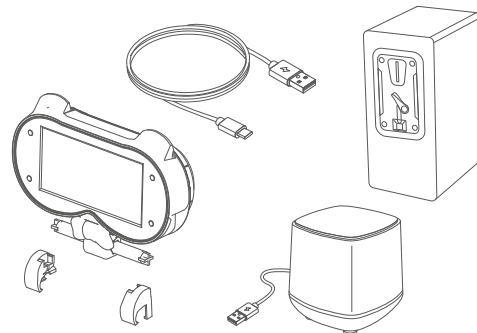

包装内容

*根据实际情况，可能略有增减

AI糖画机器人主机

料筒

电源线

选配智能点阵屏、音箱、投币器配件

专用糖×16 纸棒×8 包装袋×8 植物油 用户单页 宣传三折页 摆摊布 糖画样品×5 卡通展示架 A4引导立牌

不锈钢糖铲 不锈钢弯铲 不锈钢签筒 防烫手套 纸巾和湿巾 安全剪刀 大小扳手 无菌针管 六角螺丝刀 通料弯针 透明锁扣 1.5mm厚度标尺
加糖块 方便取糖画 清洁料筒 装卸喷嘴 清洁消毒抹布 剪开糖块包装 取下喷嘴 清洗料筒内壁 调整底板高度 疏通喷嘴 防止儿童误开 校准喷嘴高度