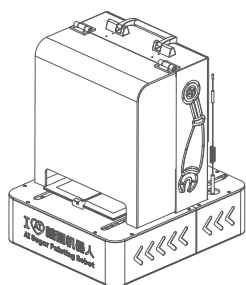

包装内容

*根据实际情况，可能略有增减

AI糖画机器人主机

料筒

电源线

选配智能点阵屏、音箱、投币器配件

专用糖×16 纸棒×8 包装袋×8 植物油 用户单页 宣传三折页 摆摊布 糖画样品×5 卡通展示架 A4引导立牌

不锈钢糖铲 不锈钢弯铲 不锈钢签筒 防烫手套 纸巾和湿巾 安全剪刀 大小扳手 无菌针管 六角螺丝刀 通料弯针 透明锁扣 1.5mm厚度标尺
加糖块 方便取糖画 清洁料筒 装卸喷嘴 清洁消毒抹布 剪开糖块包装 取下喷嘴 清洗料筒内壁 调整底板高度 疏通喷嘴 防止儿童误开 校准喷嘴高度