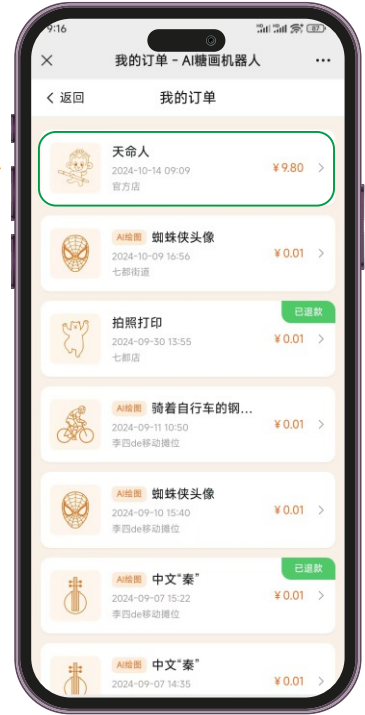

订单退款流程

IAI 糖画机器人

如遇打印失败，用户可以在20分钟内发起退款申请

1 扫码后，点击头像

2 个人中心>我的订单

3 点开需退款订单

4 点击申请退款

5 提交退款申请