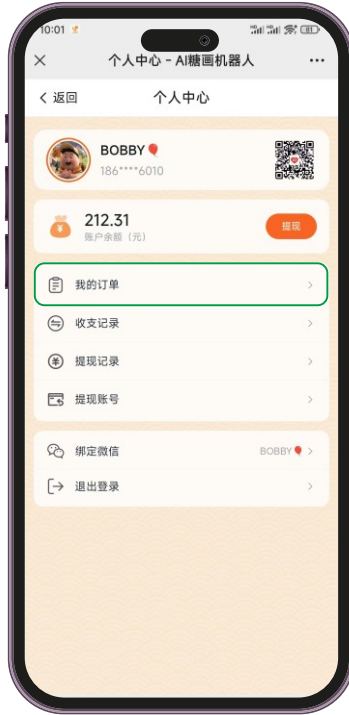

订单退款流程

IAI 糖画机器人

如遇打印失败，用户可以在20分钟内发起退款申请

1 扫码后，点击头像

2 个人中心>我的订单

3 点开需退款订单

4 点击申请退款

5 提交退款申请