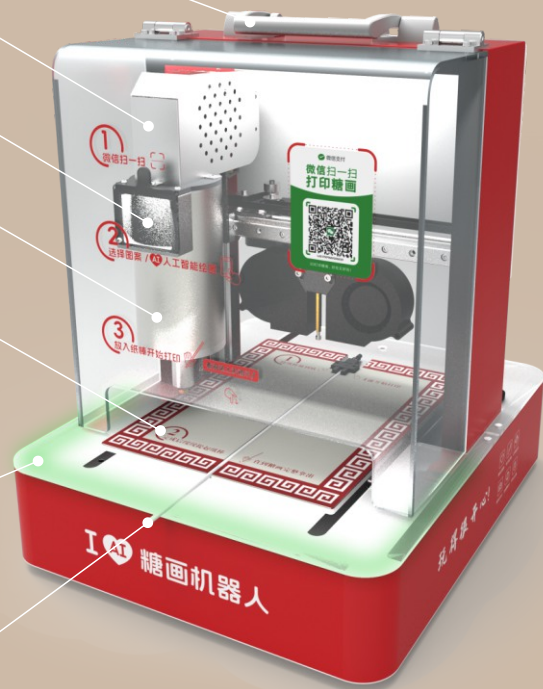

擠出結構特殊設計

餘料檢測 透明可視

食品級不粘塗層

定制硅膠墊健康易取

多色燈帶顯示狀態

環保紙棒避免戳傷

工作功率低于100W
可使用移動電源供電

I  糖畫機器人
Sugar Painting Printer

機器型號 Model	桌面機S1	機器重量 Weight	12Kg
機器尺寸 Size	350x420x450	額定電壓 Rated Voltage	100-240VAC
廠家電話 Tel	4000 325200	額定功率 Rated Power	350W

 浙江數智立方科技有限公司
 浙江佰和增材制造有限公司

食品安全無小事 安全責任重于山

異麥芽酮糖醇
ISOMALT

由蔗糖轉化而得，熱值和甜度祇有蔗糖一半，可供糖尿病人食用，不致齲，產品安全性極高，廣泛應用于無糖食品的生產。

—— 百度百科

所有與糖高溫接觸的部分（料筒、螺杆）均使用食品級不粘塗層，易清洗耐腐蝕，充分保障食品安全。

—— 甜得很健康!

食品安全國家標準
GB4806

GB4806 《食品安全國家標準食品接觸用金屬材料及制品》

—— 正在申請中

微信掃一掃糖畫機上的二維碼

直接選圖案